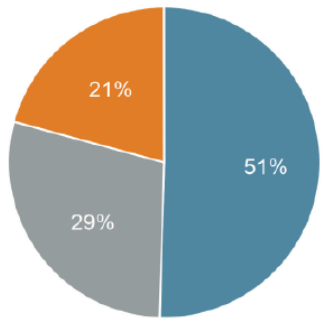

(n=161) 96%

■ Tóku afstöðu ■ Tóku ekki afstöðu