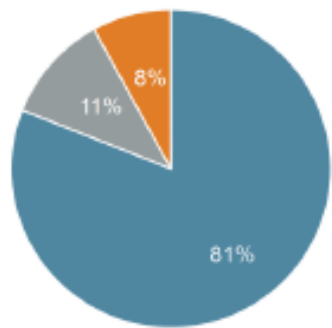

A professional office setting with a woman in the foreground and a group of people in the background. The woman has long dark hair and is wearing a dark blazer over a white top. She is smiling and has her arms crossed. The background shows a blurred office environment with other people in business attire.

Umhverfis- og skipulagsráð

Hversu ánægð(ur) eða óánægð(ur) ert þú með gæði umhverfisins í nágrenni við heimili þitt?

■ Ánægð(ur) ■ Hvorki né ■ Óánægð(ur)

(n=161) 97%

■ Tóku afstöðu ■ Tóku ekki afstöðu

Hversu ánægð(ur) eða óánægð(ur) ert þú með skipulagsmál almennt í sveitarfélaginu?