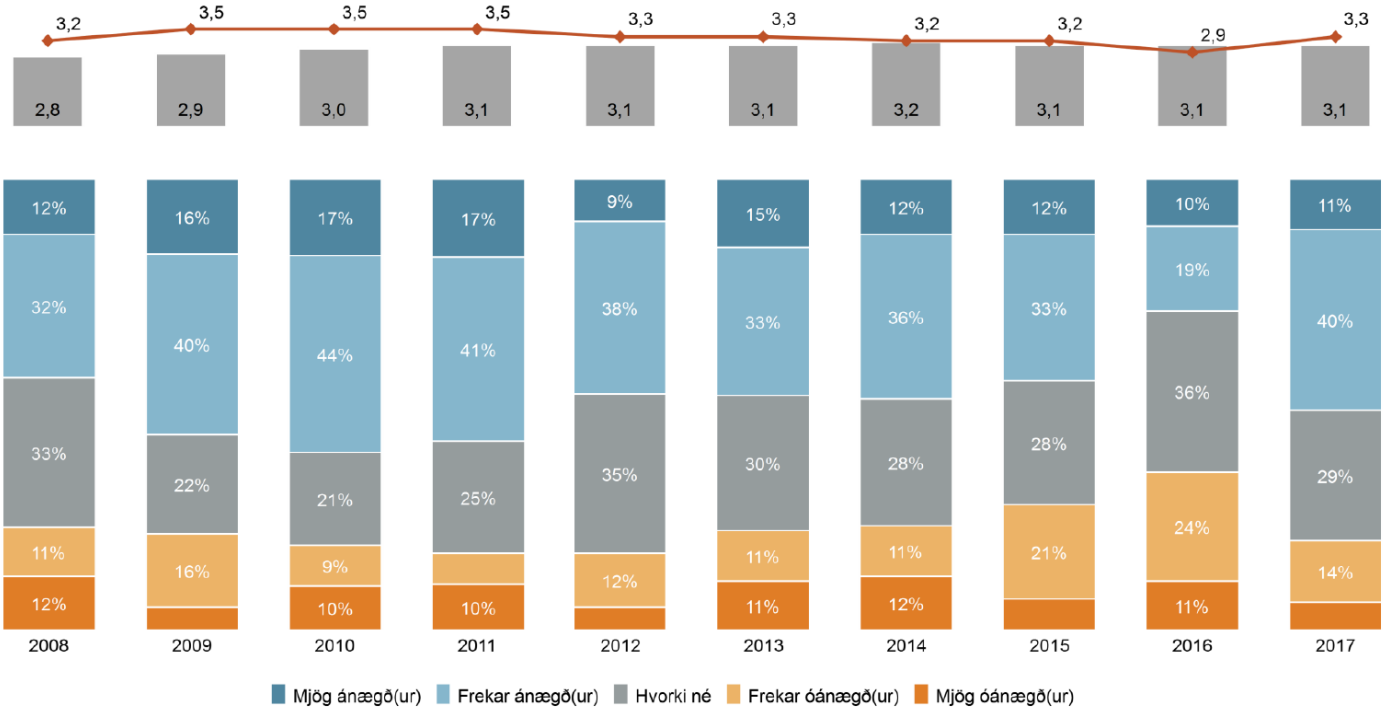

A professional office setting with a woman in the foreground and a group of people in the background. The woman has long dark hair and is wearing a dark blazer over a white top. She is smiling and has her arms crossed. The background shows a blurred office environment with other people in business attire.

Umhverfis- og skipulagsráð

Hversu ánægð(ur) eða óánægð(ur) ert þú með gæði umhverfisins í nágrenni við heimili þitt?

■ Ánægð(ur) ■ Hvorki né ■ Óánægð(ur)

(n=161) 97%

■ Tóku afstöðu ■ Tóku ekki afstöðu

Hversu ánægð(ur) eða óánægð(ur) ert þú með skipulagsmál almennt í sveitarfélaginu?

■ Ánægð(ur) ■ Hvorki né ■ Óánægð(ur)

(n=161) 96%

■ Tóku afstöðu ■ Tóku ekki afstöðu

■ Mjög ánægð(ur) ■ Frekar ánægð(ur) ■ Hvorki né ■ Frekar óánægð(ur) ■ Mjög óánægð(ur)