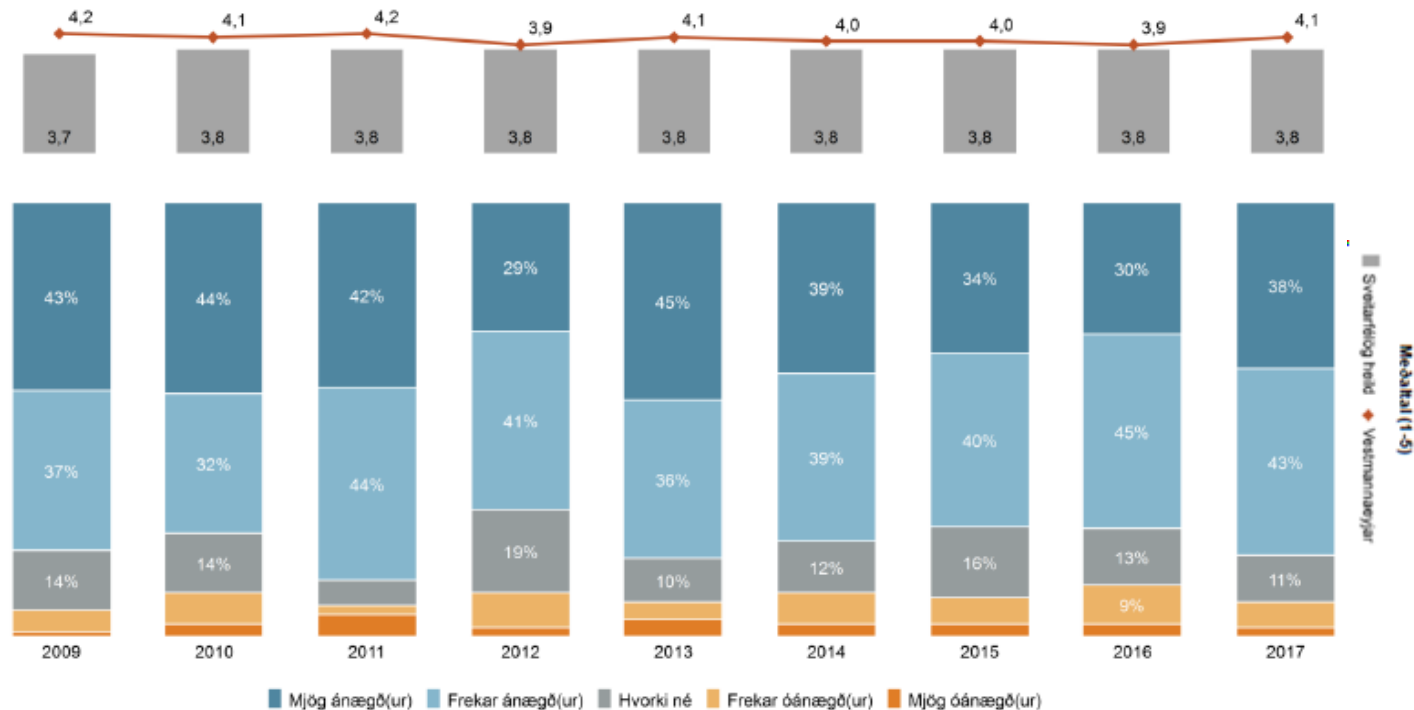

A professional office setting with a woman in the foreground and a group of people in the background. The woman has long dark hair and is wearing a dark blazer over a white top. She is smiling and has her arms crossed. The background shows a blurred office environment with other people in business attire.

Umhverfis- og skipulagsráð

Hversu ánægð(ur) eða óánægð(ur) ert þú með gæði umhverfisins í nágrenni við heimili þitt?

■ Ánægð(ur) ■ Hvorki né ■ Óánægð(ur)

(n=161) 97%

■ Tóku afstöðu ■ Tóku ekki afstöðu

Hversu ánægð(ur) eða óánægð(ur) ert þú með skipulagsmál almennt í sveitarfélaginu?

■ Ánægð(ur) ■ Hvorki né ■ Óánægð(ur)

(n=161) 96%

■ Tóku afstöðu ■ Tóku ekki afstöðu

■ Mjög ánægð(ur) ■ Frekar ánægð(ur) ■ Hvorki né ■ Frekar óánægð(ur) ■ Mjög óánægð(ur)